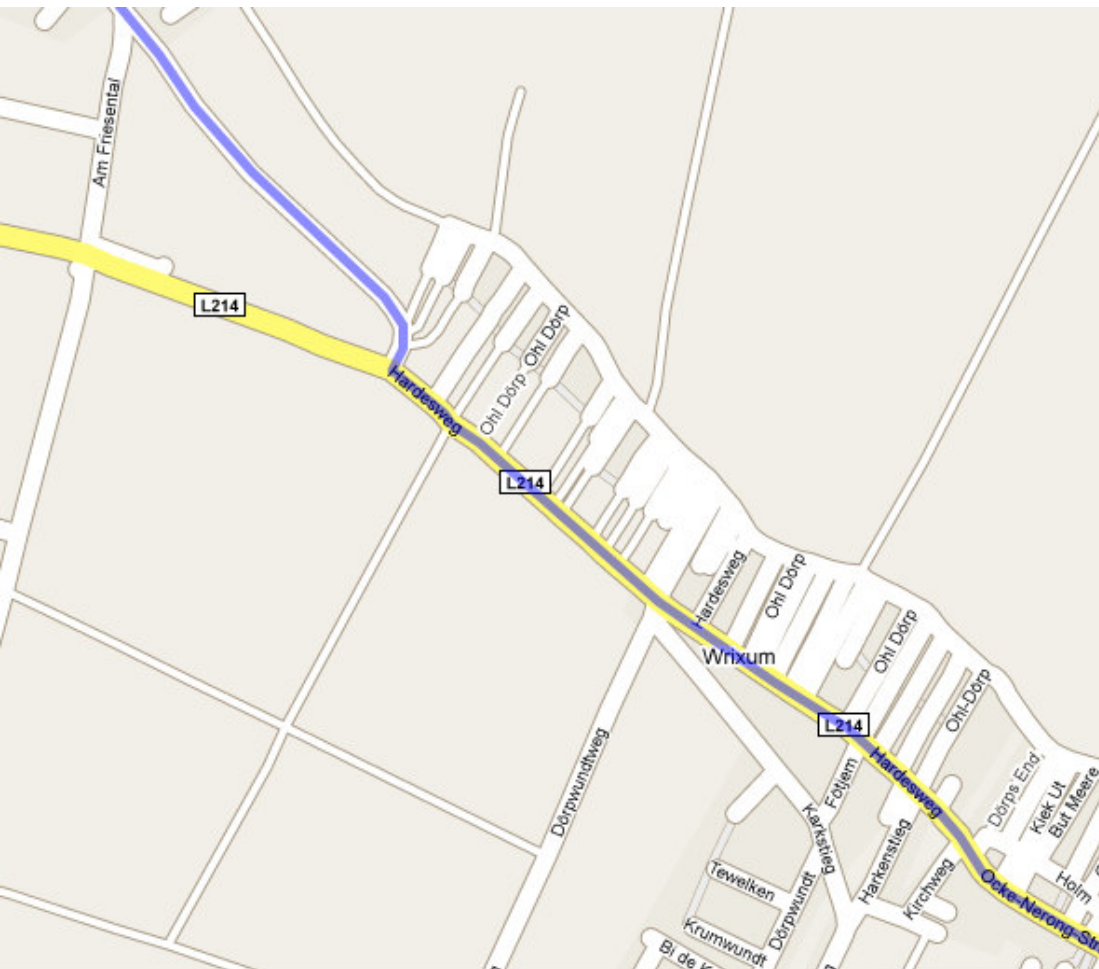

Maren & Heinrich Feddersen

Dörpstraat 12
25938 Midlum (Föhr)

Telefon: 04681 1772
Fax: 03222 3707533
urlaub@in-midlum.de
www.in-midlum.de

Anreisetipps (Blatt 1)

Nach Ankunft in **Wyk auf Föhr** verlassen Sie die Autofähre mit dem Fahrzeug in Richtung „Inseldörfer“, indem Sie dem Verlauf der Vorfahrtstraße folgen. Nach der Verkehrsampel fahren Sie weiter geradeaus auf die Umgehungsstraße. Kurz vor dem Ortseingang **Boldixum** (an der nächsten Ampel, unmittelbar nach einer scharfen Linkskurve) biegen Sie nach **rechts** in den Ort Boldixum **ab** („Midlum rechts abbiegen“ ist bereits im Vorwegweiser angekündigt).

Jetzt folgen Sie dem Straßenverlauf 1,6 km durch die Orte Boldixum und Wrixum. Nach Ortsausgang Wrixum lautet die Wegweisung erneut „Midlum, Oevenum rechts abbiegen“. Folgen Sie bitte dieser Beschilderung. (Fortsetzung Blatt 2).