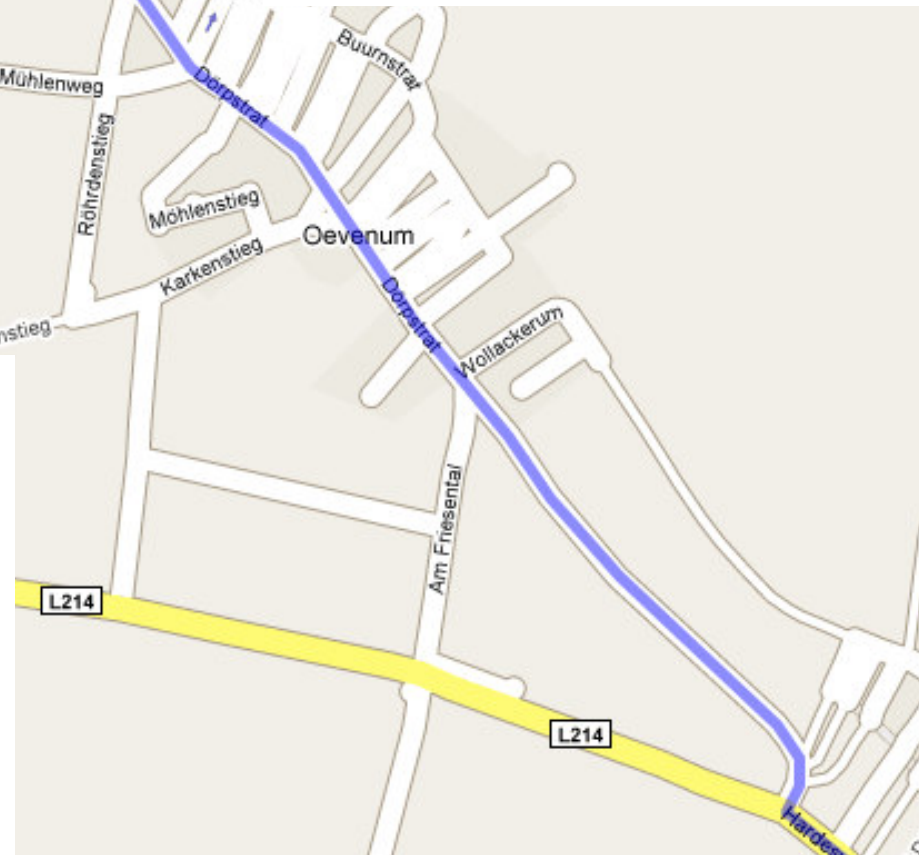

# Maren & Heinrich Feddersen

Dörpstraat 12  
25938 Midlum (Föhr)

Telefon: 04681 1772  
Fax: 03222 3707533  
urlaub@in-midlum.de  
www.in-midlum.de

## Anreisetipps (Blatt 2)

Von der Landesstraße (L 214) biegen Sie rechts in die Kreisstraße in Richtung Midlum, Oevenum ab. Der Weg führt Sie dann durch den Ort Oevenum und anschließend in den Ort Midlum. Nach der Ortstafel befahren Sie bereits die „Dörpstraat“. Sie finden uns im Hause Dörpstraat 12 (das fünfte Gebäude auf der rechten Straßenseite), wo wir Sie zur Schlüsselübergabe empfangen.

Parken Sie Ihr Fahrzeug solange bitte vorläufig direkt vor dem Grundstück an der Straße (30-km/h-Zone). Anschließend begleiten wir Sie zu Ihrem Quartier in den Schulweg (etwa 100 m Fußweg). Sie können Ihr Fahrzeug unmittelbar mitnehmen (links in den Schulweg abbiegen) und dort auf dem für Sie reservierten Stellplatz (viertes Grundstück auf der rechten Straßenseite) abstellen.