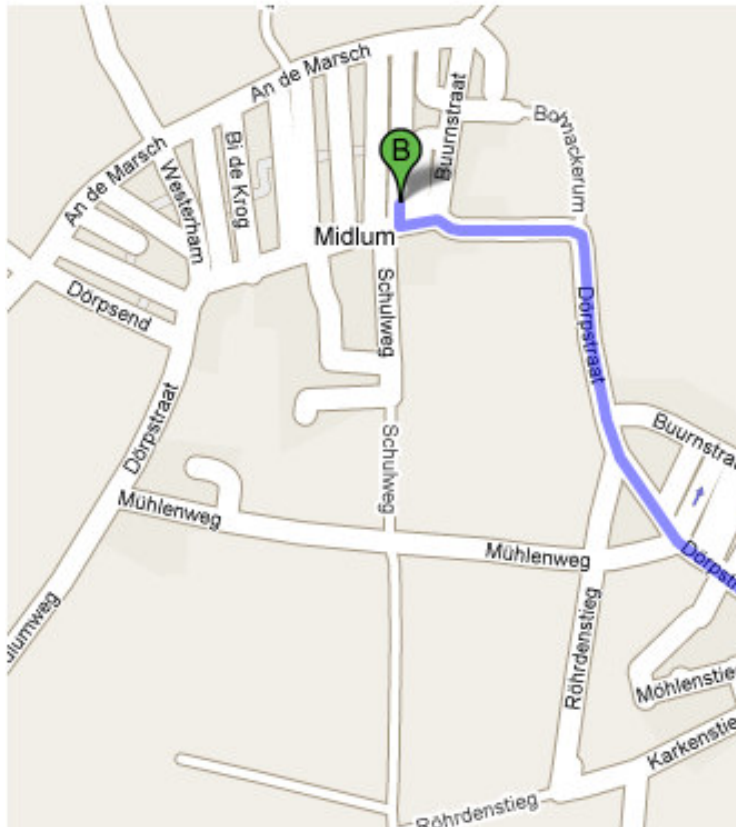

# Maren & Heinrich Feddersen

Dörpstraat 12  
25938 Midlum (Föhr)

Telefon: 04681 1772  
Fax: 03222 3707533  
urlaub@in-midlum.de  
www.in-midlum.de

## Anreisetipps (Blatt 2)

Von der Landesstraße (L 214) biegen Sie rechts in die Kreisstraße in Richtung Midlum, Oevenum ab. Der Weg führt Sie dann durch den Ort Oevenum und anschließend in den Ort Midlum. Nach der Ortstafel befahren Sie bereits die „Dörpstraat“. Sie finden uns im Hause Dörpstraat 12 (das fünfte Gebäude auf der rechten Straßenseite), wo wir Sie zur Schlüsselübergabe empfangen.

Parken Sie Ihr Fahrzeug solange bitte vorläufig direkt vor dem Grundstück an der Straße (30-km/h-Zone). Anschließend begleiten wir Sie zu Ihrem Quartier in den Schulweg (etwa 100 m Fußweg). Sie können Ihr Fahrzeug unmittelbar mitnehmen (links in den Schulweg abbiegen) und dort auf dem für Sie reservierten Stellplatz (viertes Grundstück auf der rechten Straßenseite) abstellen.