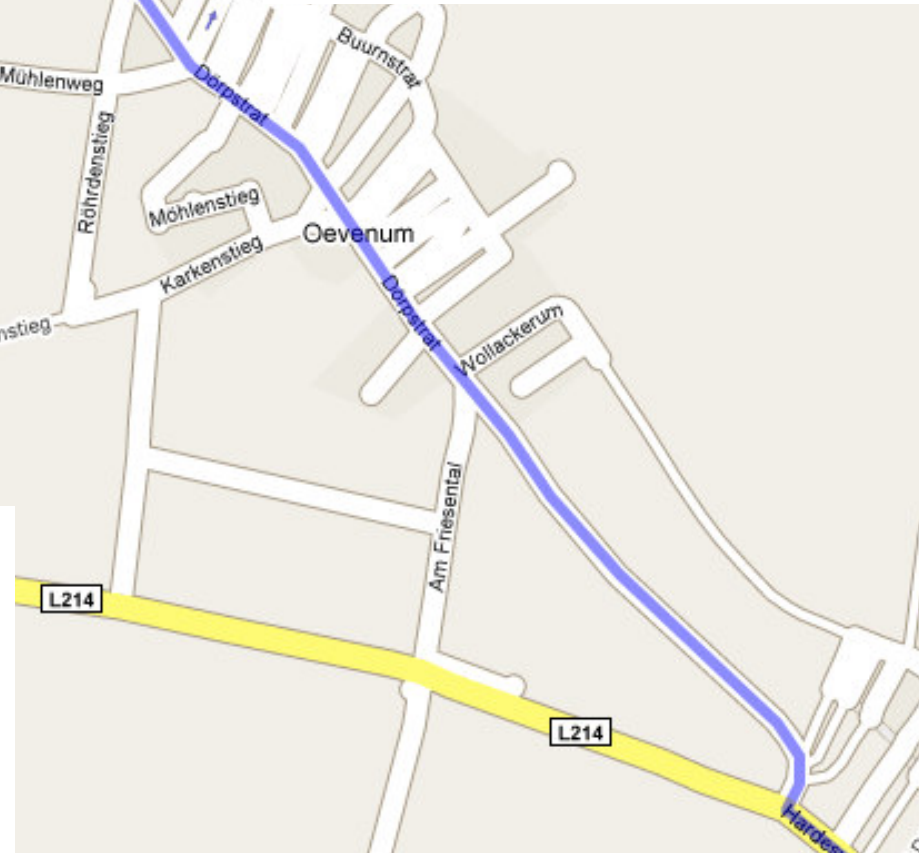

Maren & Heinrich Feddersen

Dörpstraat 12
25938 Midlum (Föhr)

Telefon: 04681 1772
Fax: 03222 3707533
urlaub@in-midlum.de
www.in-midlum.de

Anreisetipps (Blatt 2)

Von der Landesstraße (L 214) biegen Sie rechts in die Kreisstraße in Richtung Midlum, Oevenum ab. Der Weg führt Sie dann durch den Ort Oevenum und anschließend in den Ort Midlum. Nach der Ortstafel befahren Sie bereits die „Dörpstraat“.

Ihr Quartier ist das fünfte Gebäude auf der rechten Straßenseite (Hausnummer 12). Sie können mit Ihrem PKW auf die Grundstückszufahrt einfahren und das Fahrzeug dann auf dem für Sie reservierten Stellplatz auf unserem Grundstück abstellen.